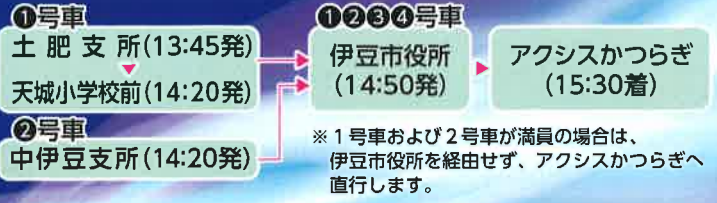

入場料(全席指定)

一般 **5,000円** (伊豆市・伊豆の国市民 2,200円)
高校生以下 **2,500円** (伊豆市・伊豆の国市民 1,100円)

※小学生は保護者同伴が必須。未就学児の入場はご遠慮ください。

- ・入場の際に運転免許証や健康保険証、公的機関が発行した身分証明書など、伊豆市・伊豆の国市在住者であることがわかる証書等の提示が必要です。
- ・新型コロナウイルス感染予防対策のため、収容率50%以内とし、前後左右1席ずつ座席の間隔を空けて着席いただきます。
- ・チケット発売日が新型コロナウイルス感染症緊急事態宣言期間に含まれる場合は、公演を中止いたします。

1. 曲目
2. ◆チャイコフスキー：歌劇「エフゲニー・オネーギン」よりポロネーズ
   - ◆ショパン：ピアノ協奏曲第1番 短調
   - ◆ロドリゴ：アランフェス協奏曲
   - ◆リムスキー=コルサコフ：スペイン奇想曲
3. ※都合により変更になる場合がございます。

※当日は会場まで、無料のシャトルバス4台(先着順)を運行します。