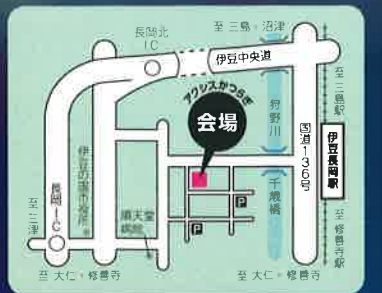

- 曲目
- ◆チャイコフスキー：歌劇「エフゲニー・オネーギン」よりポロネーズ
 - ◆ショパン：ピアノ協奏曲第1番 短調
 - ◆ロドリゴ：アランフェス協奏曲
 - ◆リムスキー=コルサコフ：スペイン奇想曲
- ※都合により変更になる場合がございます。

※当日は会場まで、無料のシャトルバス4台(先着順)を運行します。

お問合せ
チケット販売
発売日
10月29日(金)

伊豆市資料館 ☎0558(83)1859
●9:00~16:00 ※木曜日休館

アクセスかつらぎ ☎055(948)0225
●8:30~17:00 ※月曜日休館、月曜日が祝日の場合、翌日が休館日

※チケットの電話予約はアクセスかつらぎのみです(発売日の翌日から受け付けます)。
※車いす席での観覧をご希望される方は、チケット購入前に会場までお問合せください。
※駐車場が不足しているため、電車・バス等でお越しください。

伊豆の国市古奈255

■主催/伊豆市、公益財団法人日本交響楽振興財団 ■共催/伊豆の国市 ■後援/伊豆日日新聞社