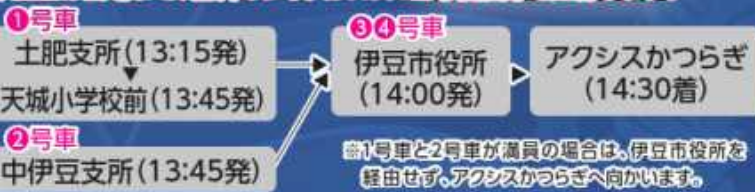

# 11.17日

14:30 開場 15:00 開演

アクセスかつらぎ

## 曲目

※都合により変更になる場合がございます。

- チャイコフスキー：「エフゲニー・オネーギン」より「ポロネーズ」
- グリーク：ピアノ協奏曲
- メンデルスゾーン：序曲「フィンガルの洞窟」
- メンデルスゾーン：ヴァイオリン協奏曲 ホ短調

◆当日は会場まで、無料のシャトルバス4台(先着順)を運行します。

**入場料(全席指定)**

一般 **7,000円**  
(伊豆市・伊豆の国市民3,500円)