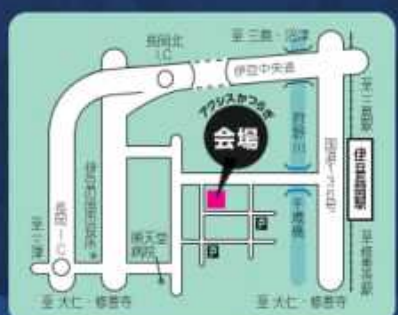

## 曲目

※都合により変更になる場合がございます。

- チャイコフスキー：「エフゲニー・オネーギン」より「ポロネーズ」
- グリーク：ピアノ協奏曲
- メンデルスゾーン：序曲「フィンガルの洞窟」
- メンデルスゾーン：ヴァイオリン協奏曲 ホ短調

◆当日は会場まで、無料のシャトルバス4台(先着順)を運行します。

**入場料(全席指定)**

一般 **7,000円**  
(伊豆市・伊豆の国市民3,500円)

高校生以下 **3,500円**  
(伊豆市・伊豆の国市民2,000円)

※小学生は保護者同伴が原則。※未就学児の入場はご遠慮下さい。

お問合せ  
チケット販売  
**発売日**  
9月22日(日)

伊豆市資料館 ☎0558(83)1859

●9:00~16:00 ※木曜日休館

アクセスかつらぎ ☎055(948)0225

●8:30~17:00 ※月曜日休館、月曜日が祝日の場合、翌日が休館日

- ※チケットの電話予約はアクセスかつらぎのみです(発売日の翌日から受け付けます)。
- ※車いす席での観覧をご希望される方は、チケット購入前に会場までお問い合わせ下さい。
- ※駐車場が不足しているため、電車・バス等でお越し下さい。
- ※販売所により座席販売エリアが異なります。エリアは伊豆市・伊豆の国市のHPでご確認下さい。